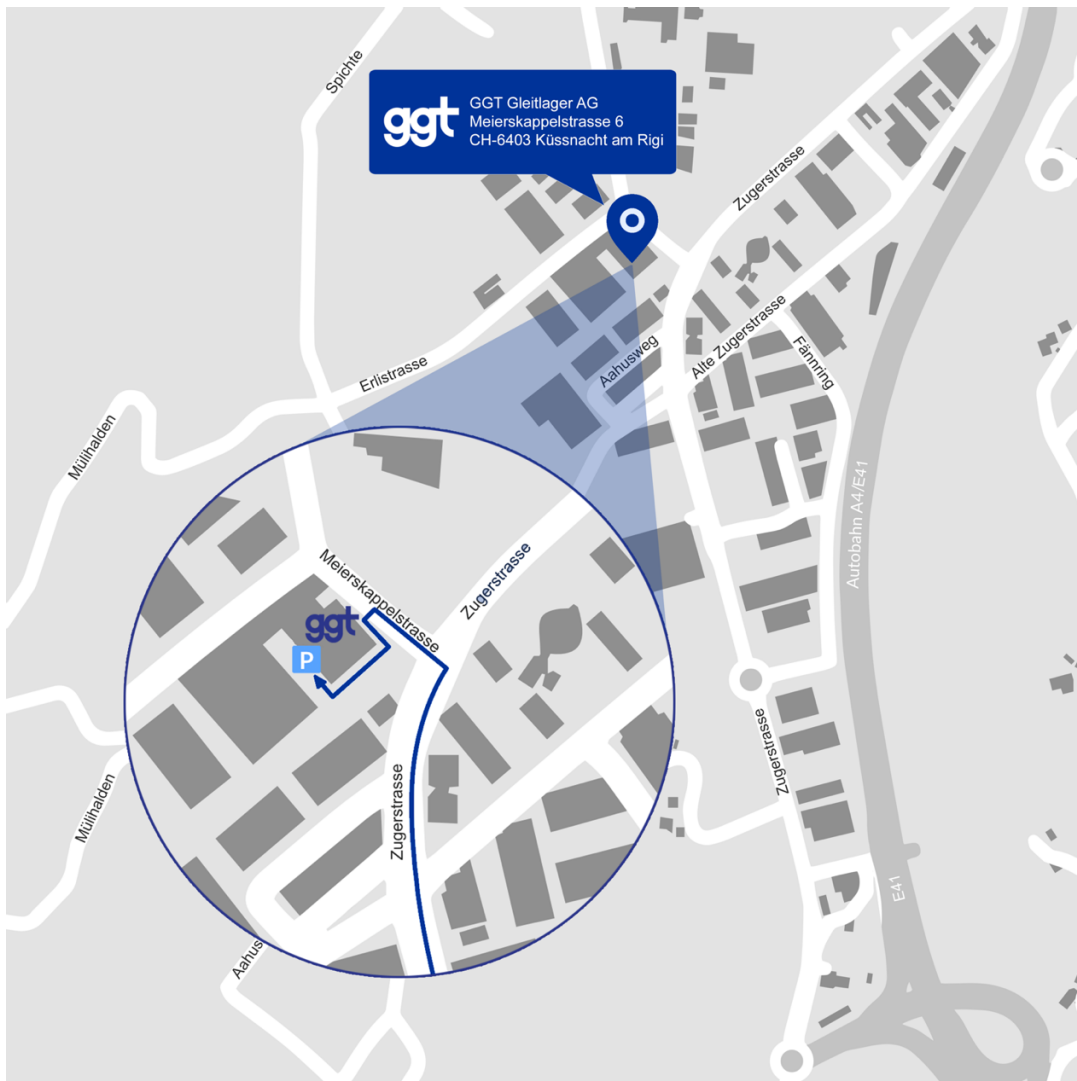

Lageplan GGT Gleitlager AG

So erreichen Sie uns mit dem Auto

Autobahn A4 - Ausfahrt Küssnacht am Rigi, beim Kreisell die erste Ausfahrt rechts Richtung Industrie Fänn West, beim Lidl-Kreisell geradeaus, nach ca. 700m links abbiegen Richtung Meierskappel, nach ca. 30m wieder links abbiegen, wir sind im weissen Gebäude. Ums Gebäude fahren (hintere Seite).

Mit den öffentlichen Verkehrsmitteln

Ab Luzern: mit S-Bahn und Bus
Abfahren: ab Bahnhof Luzern mit S-Bahn Linie 3 bis Bahnhof Küssnacht am Rigi.
Umsteigen: auf Buslinie 53 Richtung Rotkreuz

Aussteigen: Haltestation Fänn Süd Küssnacht am Rigi.

Fussweg: von Haltestation Fänn Süd ca. 100m Richtung Risch/Rotkreuz, dann links abbiegen, nach ca. 30m wieder links abbiegen, wir sind im weissen Gebäude. Ums Gebäude gehen (hintere Seite).

Ab Rotkreuz: mit Bus

Abfahren: ab Bahnhof Rotkreuz Busterminal Süd mit Buslinie 53 Richtung Küssnacht am Rigi.
Aussteigen: Haltestation Fänn Süd Küssnacht am Rigi.

Fussweg: von Haltestation Fänn Süd ca. 100m Richtung Risch/Rotkreuz, dann links abbiegen, nach ca. 30m wieder links abbiegen, wir sind im weissen Gebäude. Ums Gebäude gehen (hintere Seite).